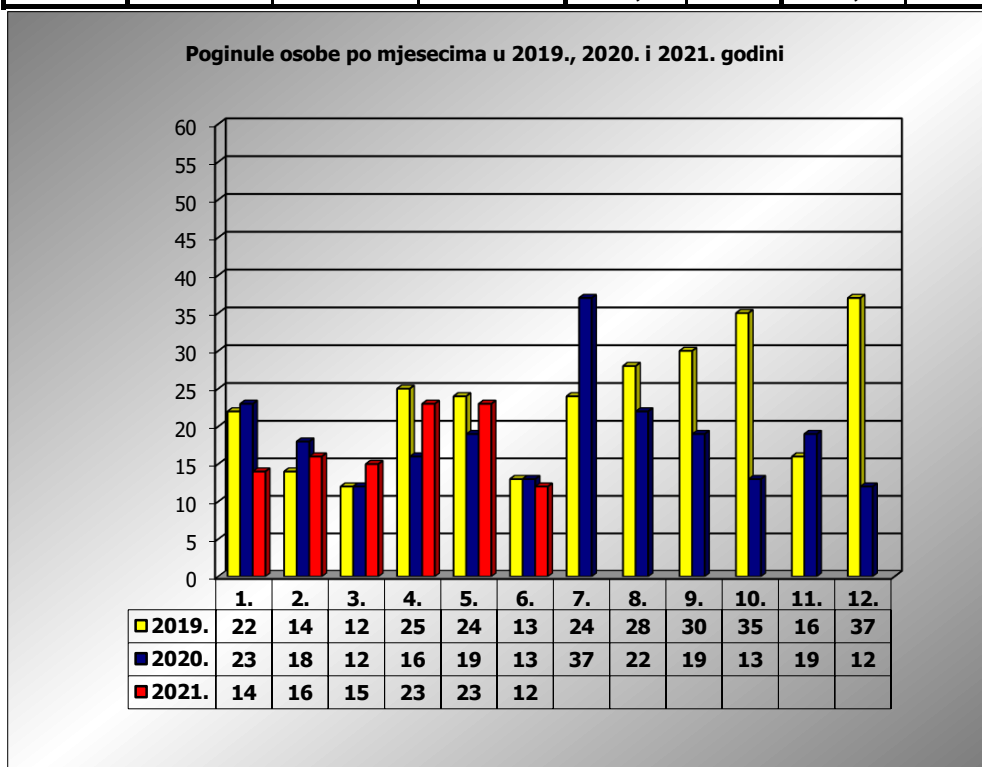

PRIKAZ POGINULIH OSOBA U PROMETNIM NESREĆAMA U 2021. GODINI U REPUBLICI HRVATSKOJ PO MJESECIMA
(usporedba s 2019. i 2020. godinom)

mjesec	poginuli			2021./2019.		2021./2020.	
	2019. g.	2020. g.	2021. g.				
siječanj	22	23	14	-36,4%	-8	-39,1%	-9
veljača	14	18	16	14,3%	2	-11,1%	-2
ožujak	12	12	15	25,0%	3	25,0%	3
travanj	26	16	23	-11,5%	-3	43,8%	7
svibanj	24	19	23	-4,2%	-1	21,1%	4
lipanj	13	13	12	-7,7%	-1	-7,7%	-1
srpanj	24	37					
kolovoz	28	22					
rujan	30	19					
listopad	35	13					
studeni	16	19					
prosinac	37	12					

I	22	23	14	-36,4%	-8	-39,1%	-9
I - III	48	53	45	-6,3%	-3	-15,1%	-8
I - V	98	88	91	-7,1%	-7	3,4%	3
I - VI	111	101	103	-7,2%	-8	2,0%	2

VI. mjesec - podaci s danom 13.06.2019., 2020. i 2021.